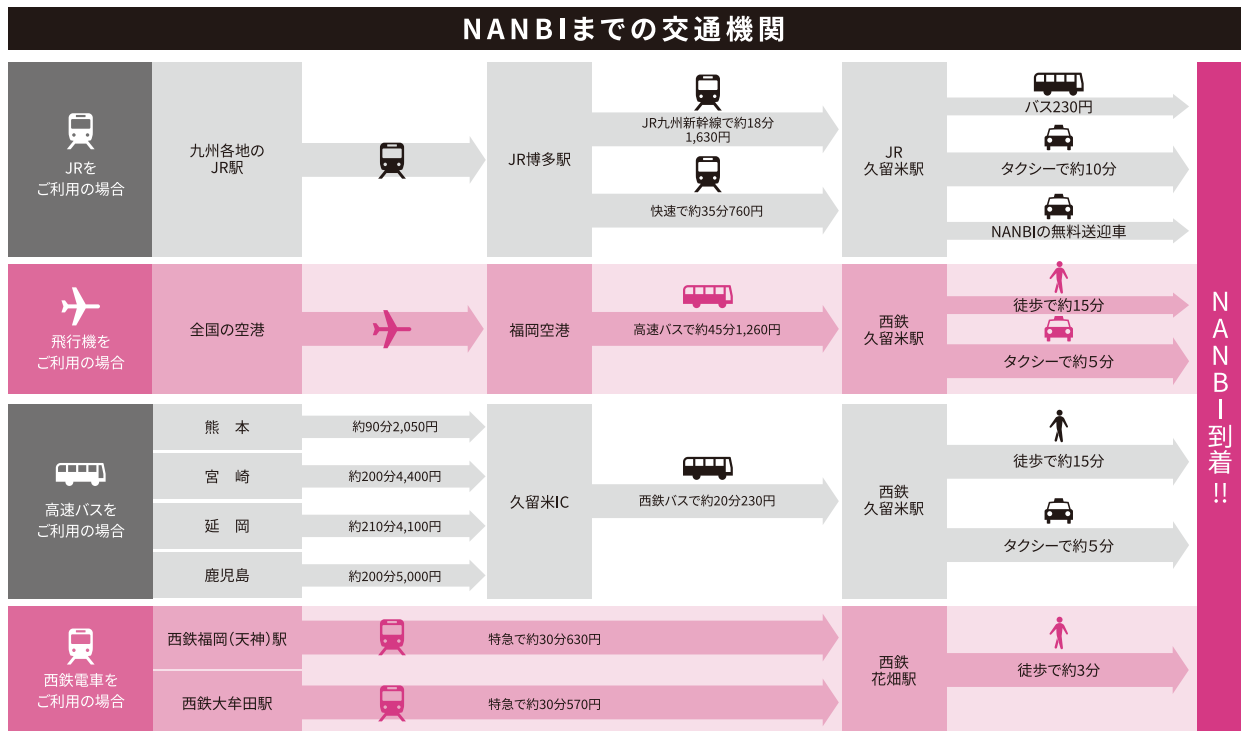

アクセス

西鉄電車「花畑西口」より徒歩3分
西鉄バス「六反畑」バス停徒歩2分

NANBIまでの主な交通機関

NANBI到着!!

無料送迎以外でのNANBIへのアクセスは、西鉄電車を利用した西鉄花畑下車のルートがオススメです。

JR・飛行機そして高速バス、NANBIへの各交通機関からのアクセスに関しては上記図をご覧ください。

ご不明な点などございましたら入試事務局 [フリーダイヤル:0120-339-702] までお電話をよろしくお願いたします。

※各種運賃は2019年10月現在調べ

佐賀・熊本からご通学の方へ

NANBIではJR久留米駅をご利用の上ご通学の学生様にはNANBIまで通学の為の送迎を実施しております。

※決まった時間、限られた人数での送迎になります。